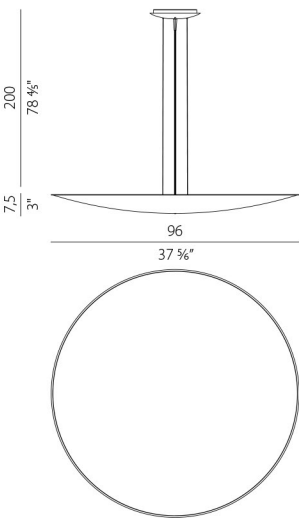

CODICE CODE	FONTI LUMINOSE LIGHT SOURCES	kg
-------------	------------------------------	----

**L09301.060.0402**

**L09302.060.0402**

**L09321.060.0402**

Potenza assorbita apparecchio / Luminaire power consumption 43W  
 Flusso luminoso apparecchio / Luminaire luminous flux 4413lm  
 3000K Ra>90 220-240V AC dimmable (DALI/Push DIM)

3,46

IP20

**L09301.100.0402**

**L09302.100.0402**

**L09321.100.0402**

Potenza assorbita apparecchio / Luminaire power consumption 88W  
 Flusso luminoso apparecchio / Luminaire luminous flux 8825lm  
 3000K Ra>90 220-240V AC dimmable (DALI/Push DIM)