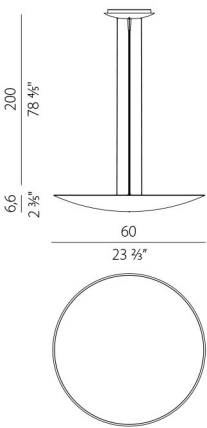

Lampada a sospensione in alluminio tornito. Emissione indiretta attraverso COB LED con dimmerazione DALI/ Push DIM integrata. Disco rifinito con vernice poliacrilica color bianco, nero e decorata a mano con foglia oro. Possibili colori custom su richiesta. Ideale per hall, zone living, grandi spazi.

CODICE CODE	FONTI LUMINOSE LIGHT SOURCES	kg
-------------	------------------------------	----

**L09301.060.0402**

**L09302.060.0402**

**L09321.060.0402**

Potenza assorbita apparecchio / Luminaire power consumption 43W  
 Flusso luminoso apparecchio / Luminaire luminous flux 4413lm  
 3000K Ra>90 220-240V AC dimmable (DALI/Push DIM)

3,46

IP20

**L09301.100.0402**

**L09302.100.0402**

**L09321.100.0402**

Potenza assorbita apparecchio / Luminaire power consumption 88W  
 Flusso luminoso apparecchio / Luminaire luminous flux 8825lm  
 3000K Ra>90 220-240V AC dimmable (DALI/Push DIM)